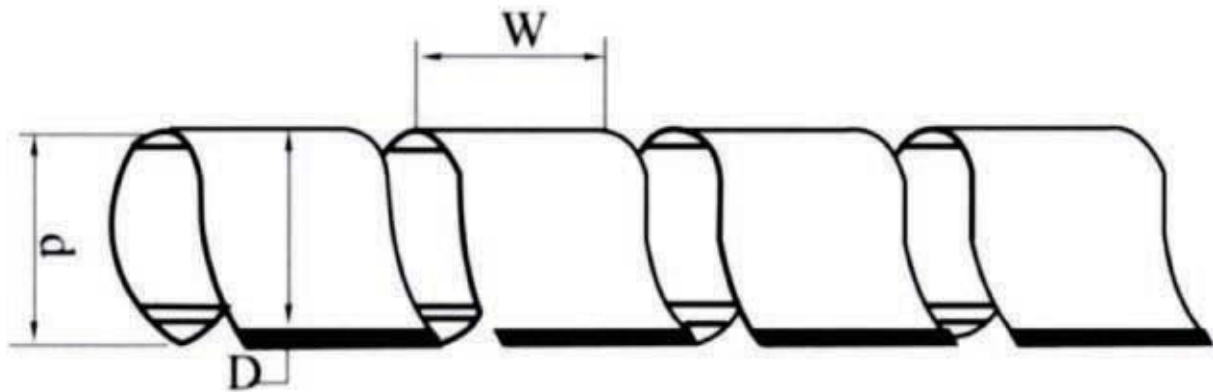

# ΣΠΙΡΑΛ ΚΑΛΩΔΙΩΝ

Υλικό: PE

Διαθέσιμα σε διάφανο και μαύρο χρώμα  
Συσκευασία 10M/Ρολή

ΤΥΠΟΣ	ΚΩΔΙΚΟΣ	d (mm)	D (mm)	W (mm)	ΔΙΑΜΕΤΡΟΣ ΠΕΡΙΛΙΞΕΩΣ
SWB-06	02.019.0001/0009	6	4	7.0	4-50
SWB-08	02.019.0002/0010	8	6	10.8	6-60
SWB-10	02.019.0003/0011	10	7.5	11.4	7.5-60
SWB-12	02.019.0004/0012	12	9	13.9	9-65
SWB-15	02.019.0005/0013	15	12	15.0	12-75
SWB-19	02.019.0006/0014	19	15	18.2	15-100
SWB-24	02.019.0007	24	20	19.6	20-130