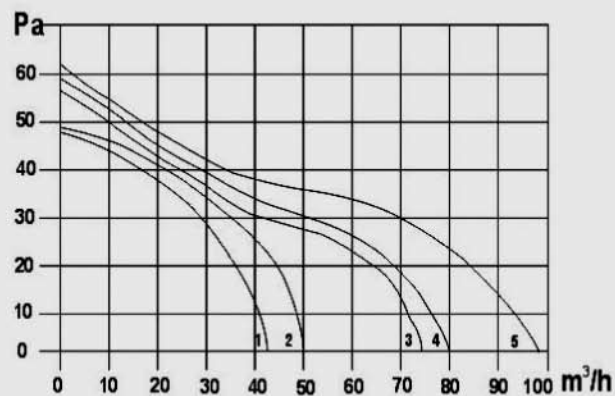

Cross Flow Fan - Ανεμιστήρες ψυγείων

- Τάση Λειτουργίας 220V
- Συχνότητα 50Hz
- Ταχύτητα 2500RPM

ΧΑΡΑΚΤΗΡΙΣΤΙΚΑ

RQA45.150

Ισχύς Εισόδου (W) : 11
Ρεύμα (A) : 0.10
Ροή αέρα (m³/h) : 42