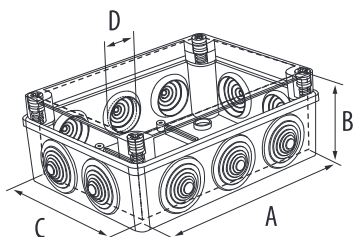

## Puszki instalacyjne serii S-BOX, bezhalogenowe

Mounting junction boxes S-BOX Series, halogen free

Norma / norm: PN-EN 60670-1, PN-EN 62208

Wymiary A, B, C są wymiarami wewnętrznymi S-BOX  
Dimensions A, B, C - are inside dimensions of S-BOX

## NOWOŚĆ

Puszki instalacyjne S-BOX serii:  
S-BOX 190x140x70, S-BOX 240x190x90,  
S-BOX 300x220x120

dostępne są również we wzbożonej wersji z szyną montażową lub metalową płytą montażową wykonaną z blachy perforowanej cynkowanej galwanicznie o grubości 1 mm, posiadającej otwory o średnicy Ø 3mm