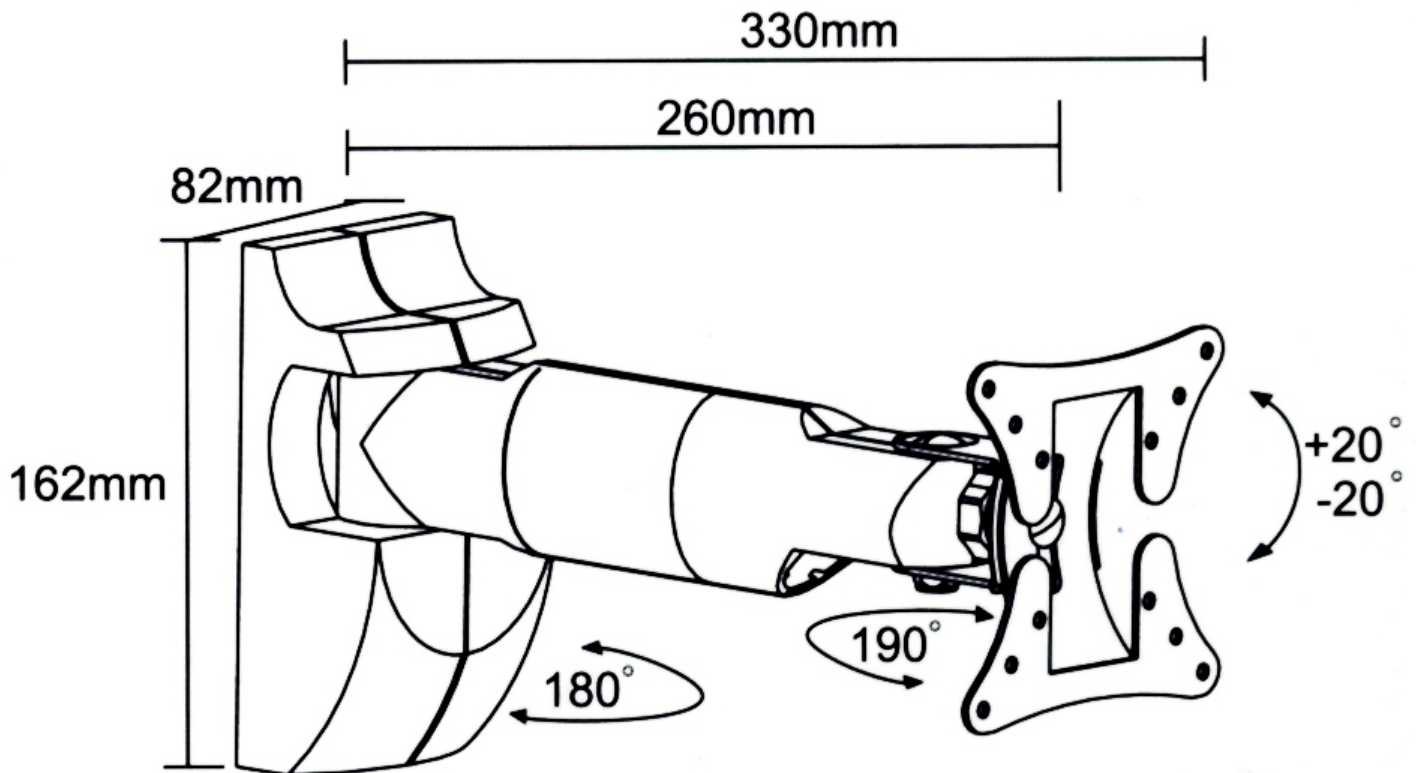

## LCD-502 Ασημί

Βάση σπαστή 13-23" (33.02x58.42cm)

Κλίση:  $\pm 20^\circ$

Περιστροφή:  $180^\circ$

Βάρος: max 30kg

Vesa: 50/75/100mm