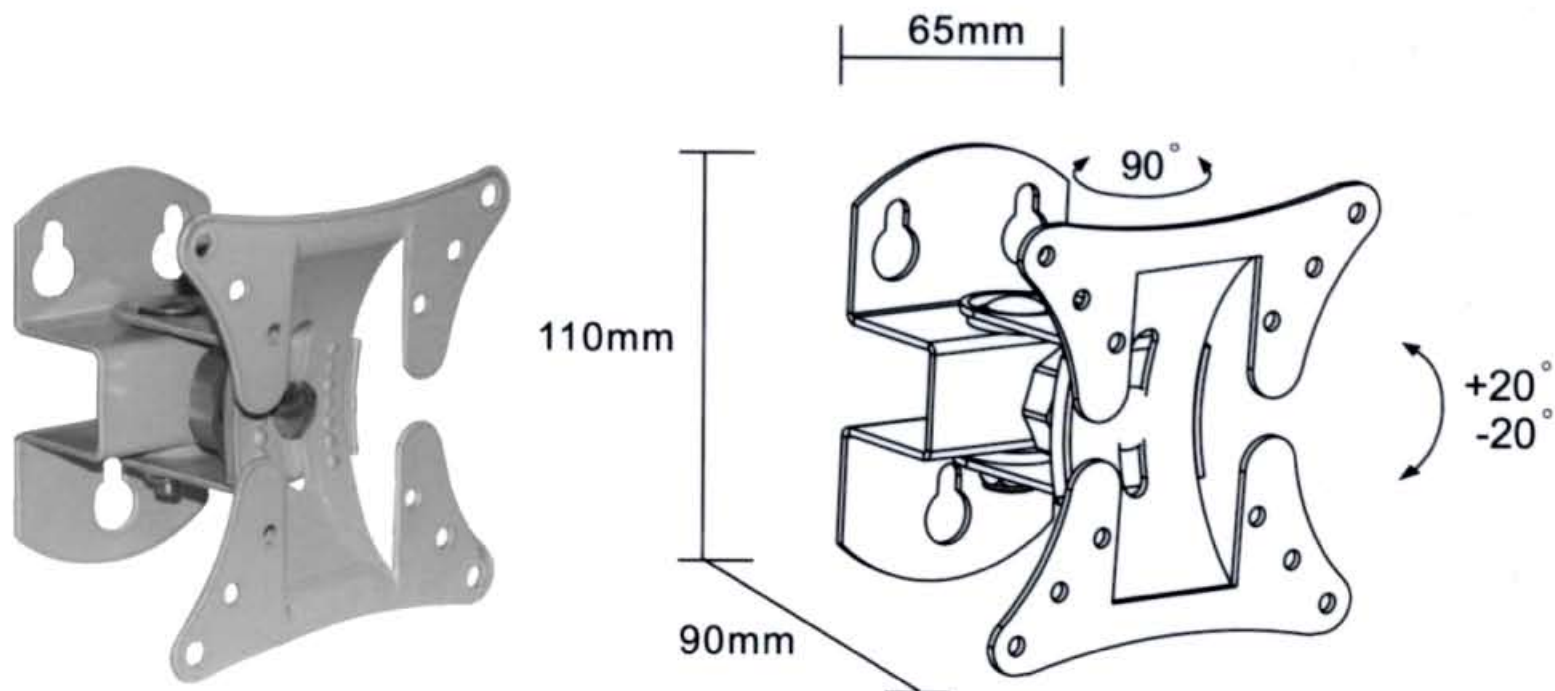

## LCD-501 Ασημί

Βάση σπαστή 10-23" (25.4x58.42cm)

Κλίση:  $\pm 20^\circ$

Περιστροφή:  $60^\circ$

Βάρος: max 30kg

Vesa: 50/75/100mm