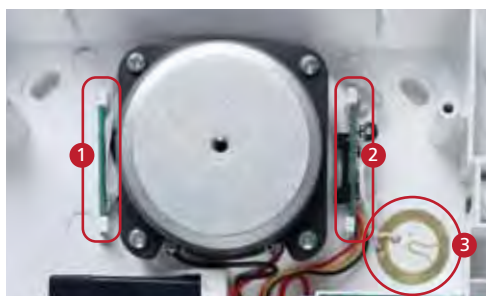

1. 1, 2 Κύκλωμα ανιχνευτή αφρού
2. 3 Ανιχνευτής κραδασμών