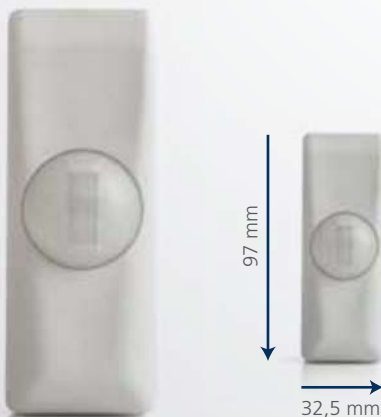

CYLIX

ΑΝΙΧΝΕΥΤΗΣ ΚΟΥΡΤΙΝΑΣ ΔΙΠΛΗΣ ΤΕΧΝΟΛΟΓΙΑΣ
για θύρες και παράθυρα.

Ιδανική λύση για την θυρών και παραθύρων.
Χρησιμοποιείται σε στεγασμένους εξωτερικούς χώρους.

ΠΡΟΣΤΑΣΙΑ ΑΝΤΙΜΑΣΚΙΝΓ
ΣΤΟΝ ΑΝΙΧΝΕΥΤΗ
ΜΙΚΡΟΚΥΜΑΤΩΝ

ΛΕΙΤΟΥΡΓΙΑ AND

ΠΡΟΣΤΑΣΙΑ ΑΝΤΙΜΑΣΚΙΝΓ
ΣΤΟΝ ΥΠΕΡΥΘΡΟ ΑΝΙΧΝΕΥΤΗ

ΕΜΒΕΛΕΙΑ ΑΝΙΧΝΕΥΣΗΣ
ΜΕΧΡΙ 8 ΜΕΤΡΑ

ΛΕΙΤΟΥΡΓΙΑ ΚΑΛΥΨΗΣ
ΤΥΠΟΥ ΚΟΥΡΤΙΝΑΣ

ΑΓΝΟΗΣΗ ΜΙΚΡΩΝ ΖΩΩΝ
(ΜΕ ΤΗΝ ΧΡΗΣΗ ΕΠΙΠΛΕΟΝ
ΕΞΑΡΤΗΜΑΤΟΣ)

CYLIX PRO

ΑΝΙΧΝΕΥΤΗΣ ΚΟΥΡΤΙΝΑΣ ΔΙΠΛΗΣ ΤΕΧΝΟΛΟΓΙΑΣ
για εξωτερική χρήση.

Ιδανική λύση για περιμετρική προστασία.
Χρησιμοποιείται σε εξωτερικούς στεγασμένους και μη
χώρους.

ΠΡΟΣΤΑΣΙΑ ΑΝΤΙΜΑΣΚΙΝΓ
ΣΤΟΝ ΑΝΙΧΝΕΥΤΗ
ΜΙΚΡΟΚΥΜΑΤΩΝ

ΛΕΙΤΟΥΡΓΙΑ AND

ΠΡΟΣΤΑΣΙΑ ΑΝΤΙΜΑΣΚΙΝΓ
ΣΤΟΝ ΥΠΕΡΥΘΡΟ ΑΝΙΧΝΕΥΤΗ

ΕΜΒΕΛΕΙΑ ΑΝΙΧΝΕΥΣΗΣ
ΜΕΧΡΙ 12 ΜΕΤΡΑ

ΛΕΙΤΟΥΡΓΙΑ ΚΑΛΥΨΗΣ
ΤΥΠΟΥ ΚΟΥΡΤΙΝΑΣ

ΑΓΝΟΗΣΗ ΜΙΚΡΩΝ ΖΩΩΝ
(ΜΕ ΤΗΝ ΧΡΗΣΗ ΕΠΙΠΛΕΟΝ
ΕΞΑΡΤΗΜΑΤΟΣ)

ΑΔΙΑΒΡΟΧΗ ΚΑΤΑΣΚΕΥΗ
ΑΠΟ ΥΛΙΚΟ POLYCARBONATE
(ΠΡΟΣΤΑΣΙΑ IP65)

ΑΝΤΙΣΤΑΘΜΙΣΗ
ΘΕΡΜΟΚΡΑΣΙΑΣ ΜΕΣΩ
ΕΙΔΙΚΩΝ ΑΛΓΟΡΙΘΜΩΝ

CYLIX mini

ΑΝΙΧΝΕΥΤΗΣ ΚΟΥΡΤΙΝΑΣ ΔΙΠΛΗΣ ΤΕΧΝΟΛΟΓΙΑΣ
μικρού μεγέθους, για θύρες και παράθυρα.

Οικονομική λύση για την διακριτική κάλυψη θυρών
και παραθύρων.

ΛΕΙΤΟΥΡΓΙΑ AND

ΕΜΒΕΛΕΙΑ ΑΝΙΧΝΕΥΣΗΣ
ΜΕΧΡΙ 5 ΜΕΤΡΑ

ΔΥΝΑΤΟΤΗΤΑ
ΑΠΕΝΕΡΓΟΠΟΙΗΣΗΣ
ΤΟΥ LED ΤΟΥ ΑΝΙΧΝΕΥΤΗ

ΗΛΕΚΤΡΟΝΙΚΑ ΣΥΣΤΗΜΑΤΑ ΑΣΦΑΛΕΙΑΣ ΥΨΗΛΗΣ ΤΕΧΝΟΛΟΓΙΑΣ

Εθνάρχου Μακαρίου 5, 173 43 Άγιος Δημήτριος
T: 210 9716046, F: 210 9754864, E: contact@sigmasec.gr

www.sigmasec.gr