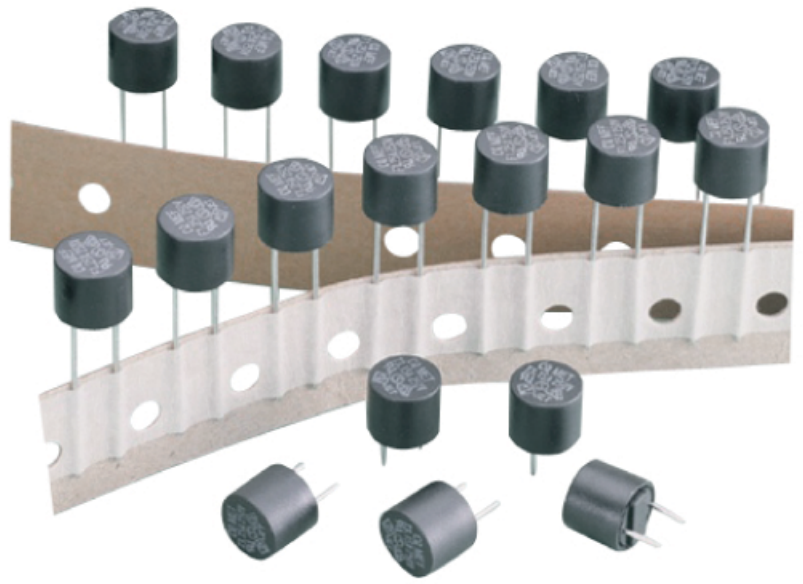

MET Series

Τάση λειτουργίας 250V

ELECTRICAL CHARACTERISTICS

SHORT LEADS

LONG LEADS

MOUNTING HOLES

Συσκευασία: 1.000 τμχ / κουτί
 Συσκευασία Ammo pack: 1.000 κουτιά

ΧΡΟΝΟΣ ΑΠΟΚΡΙΣΗΣ ΣΕ ΣΥΝΑΡΤΗΣΗ ΜΕ ΤΗΝ ΤΙΜΗ ΤΟΥ ΡΕΥΜΑΤΟΣ

ΔΙΑΣΤΑΣΕΙΣ	150%	210%	275%	400%	1000%			
Rated Current	Min.	Max.	Min.	Max.	Min.	Max.		
All are 250V AC 80mA to 6.3A	1hr.	2 min.	400ms.	10sec.	150ms.	3sec.	20ms.	150ms.

ΔΙΑΣΤΑΣΕΙΣ (mm)	*BULK PACK ΚΟΝΤΑ ΠΟΔΙΑ SHORT LEAD	TAPE PACK ΜΑΚΡΙΑ ΠΟΔΙΑ LONG LEAD
A	8.35	8.35
B	7.7	7.7
C	4.3	-
D	-	18.8
E	0.5	0.5
F	5.0	5.0