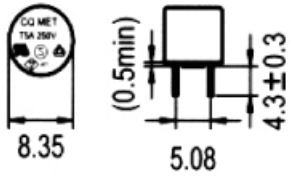

MET Series

Τάση λειτουργίας 250V

ELECTRICAL CHARACTERISTICS

SHORT LEADS

LONG LEADS

MOUNTING HOLES

Συσκευασία: 1.000 τμχ / κουτί
 Συσκευασία Ammo pack: 1.000 κουτιά

ΧΡΟΝΟΣ ΑΠΟΚΡΙΣΗΣ ΣΕ ΣΥΝΑΡΤΗΣΗ ΜΕ ΤΗΝ ΤΙΜΗ ΤΟΥ ΡΕΥΜΑΤΟΣ

ΔΙΑΣΤΑΣΕΙΣ	150%	210%	275%	400%	1000%			
Rated Current	Min.	Max.	Min.	Max.	Min.	Max.		
All are 250V AC 80mA to 6.3A	1hr.	2 min.	400ms.	10sec.	150ms.	3sec.	20ms.	150ms.

ΔΙΑΣΤΑΣΕΙΣ (mm)	*BULK PACK ΚΟΝΤΑ ΠΟΔΙΑ SHORT LEAD	TAPE PACK ΜΑΚΡΙΑ ΠΟΔΙΑ LONG LEAD
A	8.35	8.35
B	7.7	7.7
C	4.3	-
D	-	18.8
E	0.5	0.5
F	5.0	5.0