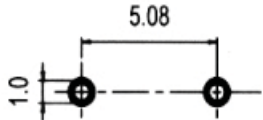

MET Series

Τάση λειτουργίας 250V

ELECTRICAL CHARACTERISTICS

SHORT LEADS

LONG LEADS

MOUNTING HOLES

Συσκευασία: 1.000 τμχ / κουτί
 Συσκευασία Ammo pack: 1.000 κουτιά

ΧΡΟΝΟΣ ΑΠΟΚΡΙΣΗΣ ΣΕ ΣΥΝΑΡΤΗΣΗ ΜΕ ΤΗΝ ΤΙΜΗ ΤΟΥ ΡΕΥΜΑΤΟΣ

ΔΙΑΣΤΑΣΕΙΣ	150%	210%	275%	400%	1000%			
Rated Current	Min.	Max.	Min.	Max.	Min.	Max.		
All are 250V AC 80mA to 6.3A	1hr.	2 min.	400ms.	10sec.	150ms.	3sec.	20ms.	150ms.

ΔΙΑΣΤΑΣΕΙΣ (mm)	*BULK PACK ΚΟΝΤΑ ΠΟΔΙΑ SHORT LEAD	TAPE PACK ΜΑΚΡΙΑ ΠΟΔΙΑ LONG LEAD
A	8.35	8.35
B	7.7	7.7
C	4.3	-
D	-	18.8
E	0.5	0.5
F	5.0	5.0