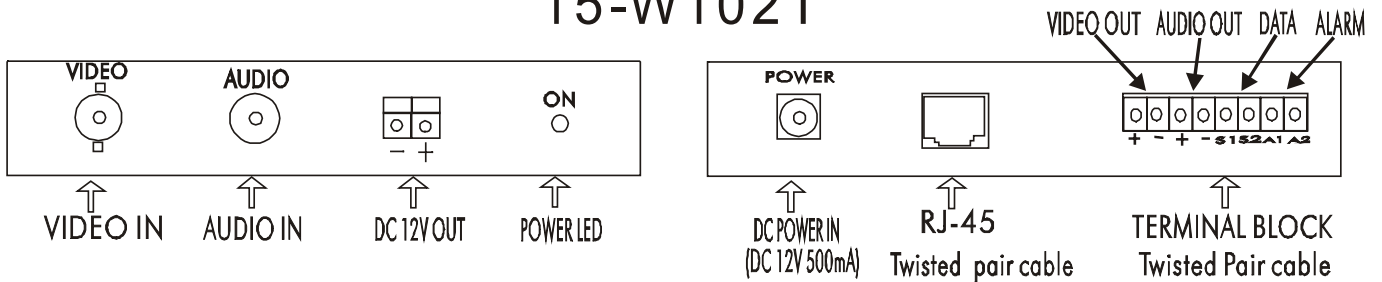

# Long Distance Twisted Pair AV Transmission System

ITEM NO.: 15-W102

1. Video output
2. Audio output
3. DC 12V/ 300mA(Max) output
4. Power indicator

## 15-W102R

VIDEO GAIN ADJUSTING				
	Press 1	0~300M	Press 5	1200~1500M
	Press 2	300~600M	Press 5,1	1500~1800M
	Press 3	600~900M	Press 5,2	1800~2100M
	Press 4	900~1200M	Press 5,3	2100~2400M

- 1: ON 0~ 300M
- 2: ON 300~ 600M
- 3: ON 600~ 900M
- 4: ON 900~ 1200M
- 5: ON 1200~ 1500M
- 5,1: ON 1500~ 1800M
- 5,2: ON 1800~ 2100M
- 5,3: ON 2100~ 2400M
- 5,4: ON 2400~ 2700M