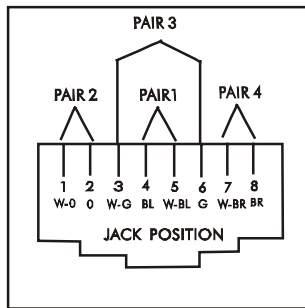

## 15-W102R

VIDEO GAIN ADJUSTING				
	Press 1	0~300M	Press 5	1200~1500M
	Press 2	300~600M	Press 5,1	1500~1800M
	Press 3	600~900M	Press 5,2	1800~2100M
	Press 4	900~1200M	Press 5,3	2100~2400M

- 1: ON 0~ 300M
- 2: ON 300~ 600M
- 3: ON 600~ 900M
- 4: ON 900~ 1200M
- 5: ON 1200~ 1500M
- 5,1: ON 1500~ 1800M
- 5,2: ON 1800~ 2100M
- 5,3: ON 2100~ 2400M
- 5,4: ON 2400~ 2700M