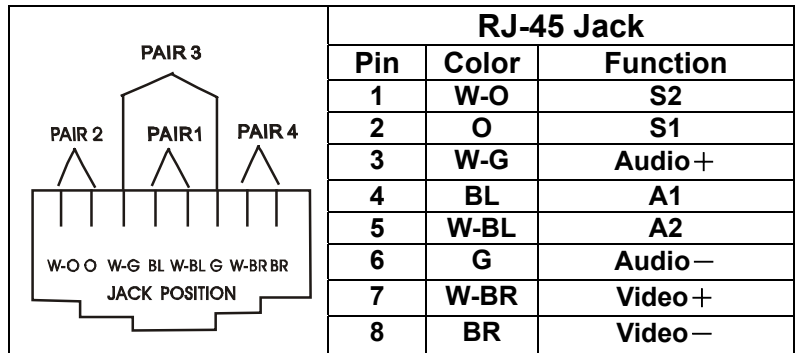

# Long Distance Twisted Pair AV Transmission System

ITEM NO.: 15-W102

1. Video output
2. Audio output
3. DC 12V/ 300mA(Max) output
4. Power indicator

## 15-W102R

VIDEO GAIN ADJUSTING				
	Press 1	0~300M	Press 5	1200~1500M
	Press 2	300~600M	Press 5,1	1500~1800M
	Press 3	600~900M	Press 5,2	1800~2100M
	Press 4	900~1200M	Press 5,3	2100~2400M

- 1: ON 0~ 300M
- 2: ON 300~ 600M
- 3: ON 600~ 900M
- 4: ON 900~ 1200M
- 5: ON 1200~ 1500M
- 5,1: ON 1500~ 1800M
- 5,2: ON 1800~ 2100M
- 5,3: ON 2100~ 2400M
- 5,4: ON 2400~ 2700M