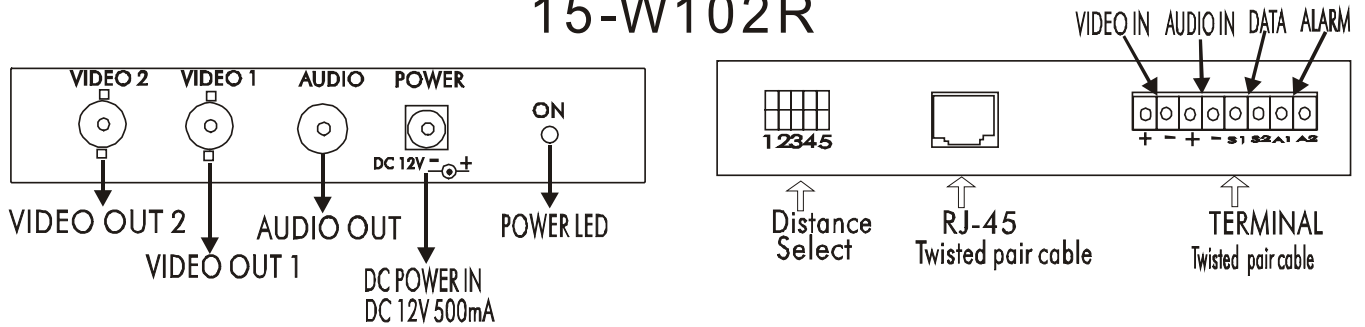

# Long Distance Twisted Pair AV Transmission System

ITEM NO.: 15-W102

1. Video output
2. Audio output
3. DC 12V/ 300mA(Max) output
4. Power indicator

## 15-W102R

VIDEO GAIN ADJUSTING				
	Press 1	0~300M	Press 5	1200~1500M
	Press 2	300~600M	Press 5,1	1500~1800M
	Press 3	600~900M	Press 5,2	1800~2100M
	Press 4	900~1200M	Press 5,3	2100~2400M

- 1: ON 0~ 300M
- 2: ON 300~ 600M
- 3: ON 600~ 900M
- 4: ON 900~ 1200M
- 5: ON 1200~ 1500M
- 5,1: ON 1500~ 1800M
- 5,2: ON 1800~ 2100M
- 5,3: ON 2100~ 2400M
- 5,4: ON 2400~ 2700M