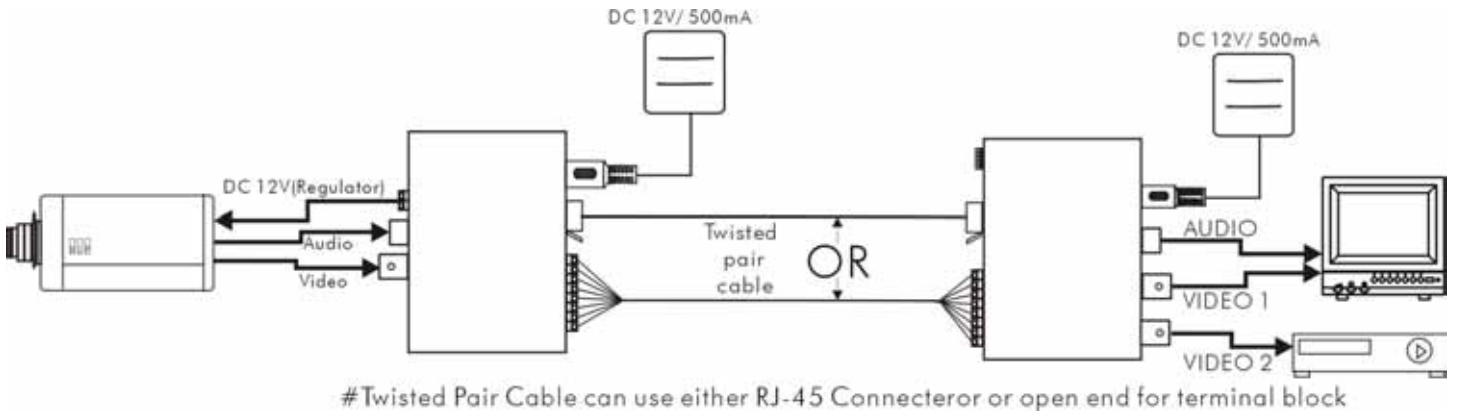

# Long Distance Twisted Pair AV Transmission System

ITEM NO.: 15-W102

1. Video output
2. Audio output
3. DC 12V/ 300mA(Max) output
4. Power indicator

## 15-W102R

VIDEO GAIN ADJUSTING				
	Press 1	0~300M	Press 5	1200~1500M
	Press 2	300~600M	Press 5,1	1500~1800M
	Press 3	600~900M	Press 5,2	1800~2100M
	Press 4	900~1200M	Press 5,3	2100~2400M

- 1: ON 0~ 300M
- 2: ON 300~ 600M
- 3: ON 600~ 900M
- 4: ON 900~ 1200M
- 5: ON 1200~ 1500M
- 5,1: ON 1500~ 1800M
- 5,2: ON 1800~ 2100M
- 5,3: ON 2100~ 2400M
- 5,4: ON 2400~ 2700M