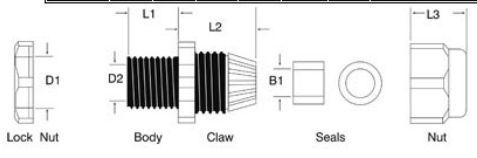

ΧΡΩΜΑ	D1 (mm)	D2 (mm)	L1 (mm)	L2 (mm)	L3 (mm)	B1 (mm)	ΔΙΑΜΕΤΡΟΣ ΚΑΛΩΔΙΟΥ (mm)
ΜΑΥΡΟ	16.2	11.1	8.7	20.7	15.7	8.9	4-8

PG-9